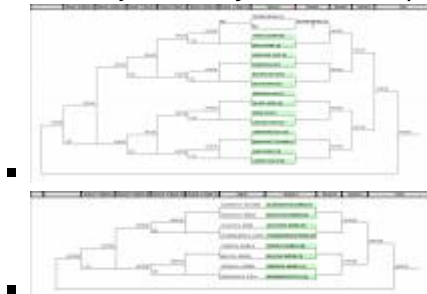

Máj 2016

- **2016-05-12 - Rozloženie a harmonogram MSR**

- Tímy boli nasadené do turnaja MSR podľa aktuálneho rebríčka zo stredy 2016-05-11@12.00
- Prezentácia tímov je do 08:40
- Prvé kolo sa hrá od 9:00
- Limit podľa pravidiel MSR je 75 min + 1 nahodenie
- Nalozovanie jednotlivých súťaží si pozrite nižšie. Harmonogram zápasov je orientačný